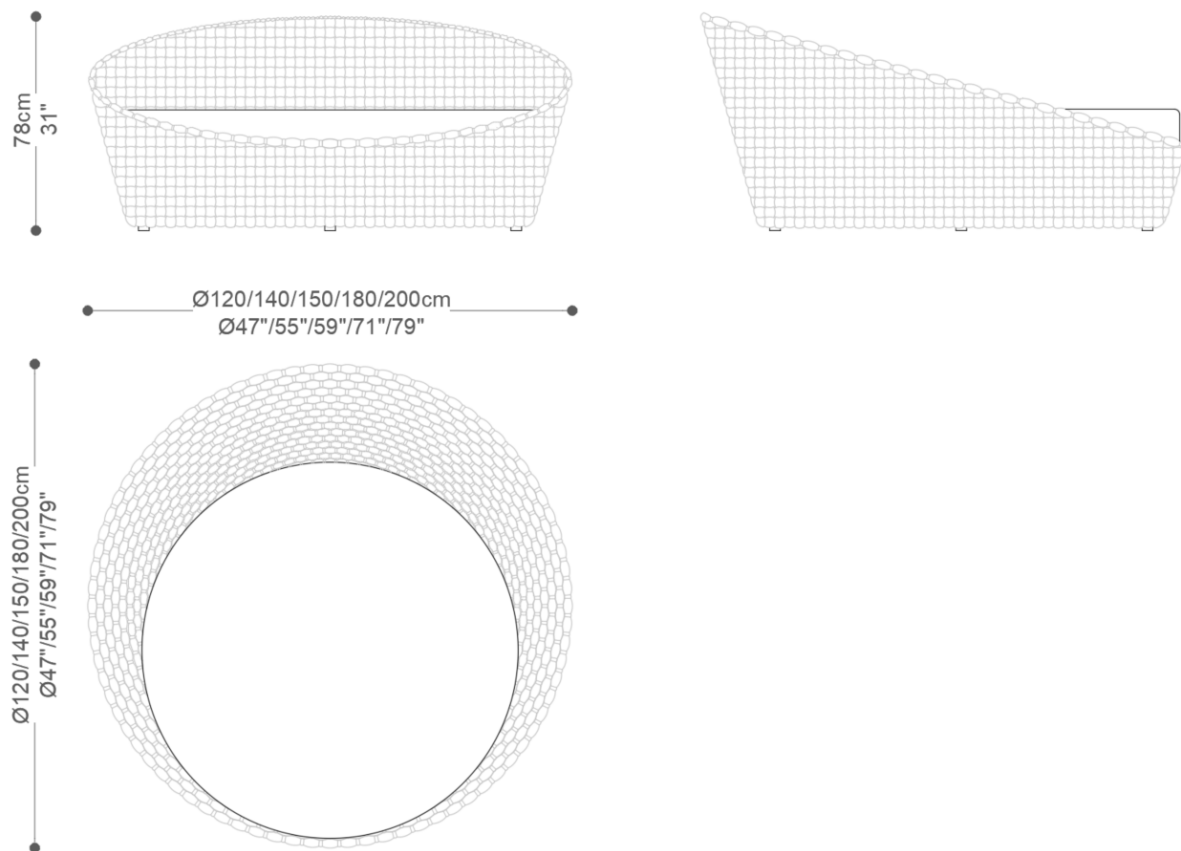

CHAISE TULINI

GARANTIA: 1 ano

EMBALAGEM: O produto é embalado em papelão, com bordas e cantos protegidos com cantoneiras de polietileno e envolto em filme plástico.

CHAISE
TULINI

BRETON